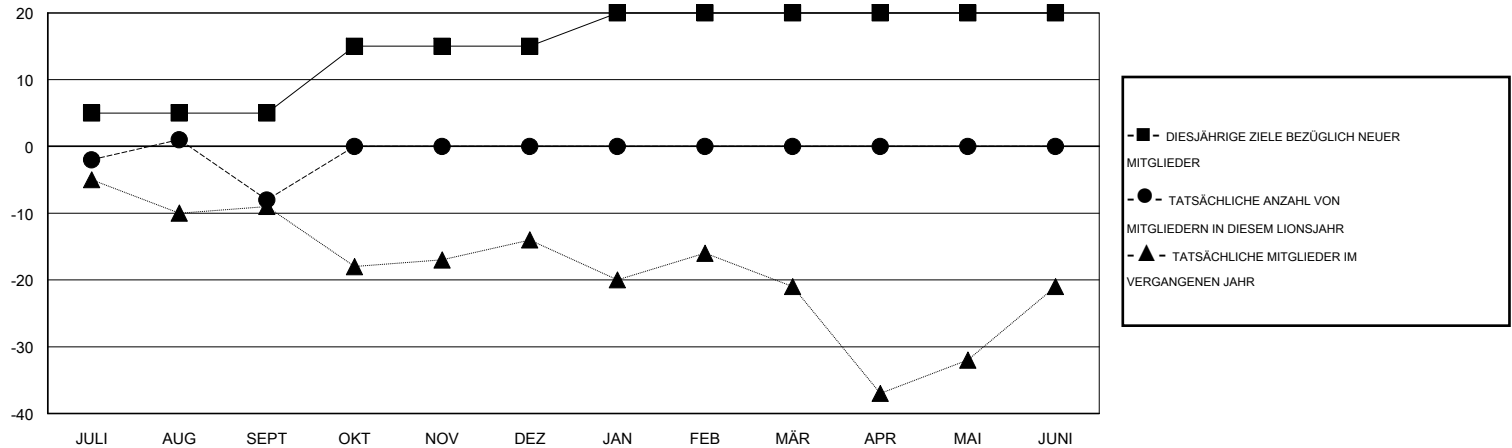

# MONTHLY MEMBERSHIP PROGRESS REPORT

District 111SW

Results as of: 9/30/2016

GMT: Carl Robert Rettby

STANDORT GERMANY

GMT KONST. GEB.: 4

Clubs					Pro Mitglied				
ERGEBNISSE FÜR 2016-2017					ERGEBNISSE FÜR 2016-2017				
QUARTAL	ZIEL NEUE CLUBS	NEUE CLUBS	AUFGELÖSTE CLUBS	NETTO-GEWINN/-VERLUST	QUARTAL	ZIEL NEUE MITGLIEDER	HINZUGEFÜGTE GRÜNDUNGS- UND NEUE MITGLIEDER	AUSGESCHIEDENE MITGLIEDER	NETTO-GEWINN/-VERLUST
JULI/AUG/SEPT	0	0	0	0	JULI/AUG/SEPT	5	8	16	-8
OKT/NOV/DEZ	0	0	0	0	OKT/NOV/DEZ	10	0	0	0
JAN/FEB/MÄR	0	0	0	0	JAN/FEB/MÄR	5	0	0	0
APR/MAI/JUNI	0	0	0	0	APR/MAI/JUNI	0	0	0	0

ZIELE UND TATSÄCHLICHE NEUE CLUBS KUMULATIV

ZIELE UND TATSÄCHLICHE MITGLIEDER KUMULATIV

ABGEMELDETE CLUBS: 0	8 VON 42 CLUBS HABEN 1 ODER MEHR NEUE MITGLIEDER AUFGENOMMEN	<u>GESCHLECHTERVERTEILUNG</u> MANN 1,404 (90.82%) FRAU 142 (9.18%)
<u>AUSGETRETENE MITGLIEDER</u> VERSTORBEN 6 CLUB AUFGELÖST 0 ANDERE 10 GESAMT 16	<a href="#">KLICKEN SIE HIER FÜR ANGABEN ZUM ZUSTAND DES CLUBS</a>	FAMILIENMITGLIEDER 0 HAUSHALTSVORSTAND 0 NICHT-FAMILIENVORSTAND 0