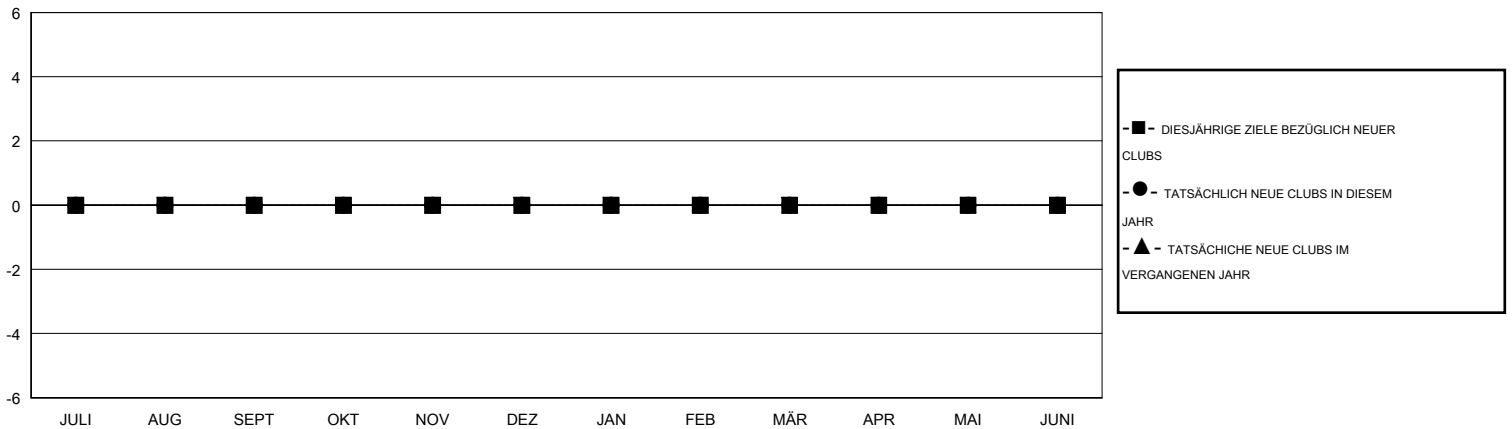

# MONTHLY MEMBERSHIP PROGRESS REPORT

District 111SW

Results as of: 9/30/2016

GMT: Carl Robert Rettby

STANDORT GERMANY

GMT KONST. GEB.: 4

Clubs					Pro Mitglied				
ERGEBNISSE FÜR 2016-2017					ERGEBNISSE FÜR 2016-2017				
QUARTAL	ZIEL NEUE CLUBS	NEUE CLUBS	AUFGELÖSTE CLUBS	NETTO-GEWINN/-VERLUST	QUARTAL	ZIEL NEUE MITGLIEDER	HINZUGEFÜGTE GRÜNDUNGS- UND NEUE MITGLIEDER	AUSGESCHIEDENE MITGLIEDER	NETTO-GEWINN/-VERLUST
JULI/AUG/SEPT	0	0	0	0	JULI/AUG/SEPT	5	8	16	-8
OKT/NOV/DEZ	0	0	0	0	OKT/NOV/DEZ	10	0	0	0
JAN/FEB/MÄR	0	0	0	0	JAN/FEB/MÄR	5	0	0	0
APR/MAI/JUNI	0	0	0	0	APR/MAI/JUNI	0	0	0	0

ZIELE UND TATSÄCHLICHE NEUE CLUBS KUMULATIV

ZIELE UND TATSÄCHLICHE MITGLIEDER KUMULATIV

ABGEMELDETE CLUBS: 0	8 VON 42 CLUBS HABEN 1 ODER MEHR NEUE MITGLIEDER AUFGENOMMEN	<u>GESCHLECHTERVERTEILUNG</u> MANN 1,404 (90.82%) FRAU 142 (9.18%)
<u>AUSGETRETENE MITGLIEDER</u> VERSTORBEN 6 CLUB AUFGELÖST 0 ANDERE 10 GESAMT 16	<a href="#">KLICKEN SIE HIER FÜR ANGABEN ZUM ZUSTAND DES CLUBS</a>	FAMILIENMITGLIEDER 0 HAUSHALTSVORSTAND 0 NICHT-FAMILIENVORSTAND 0